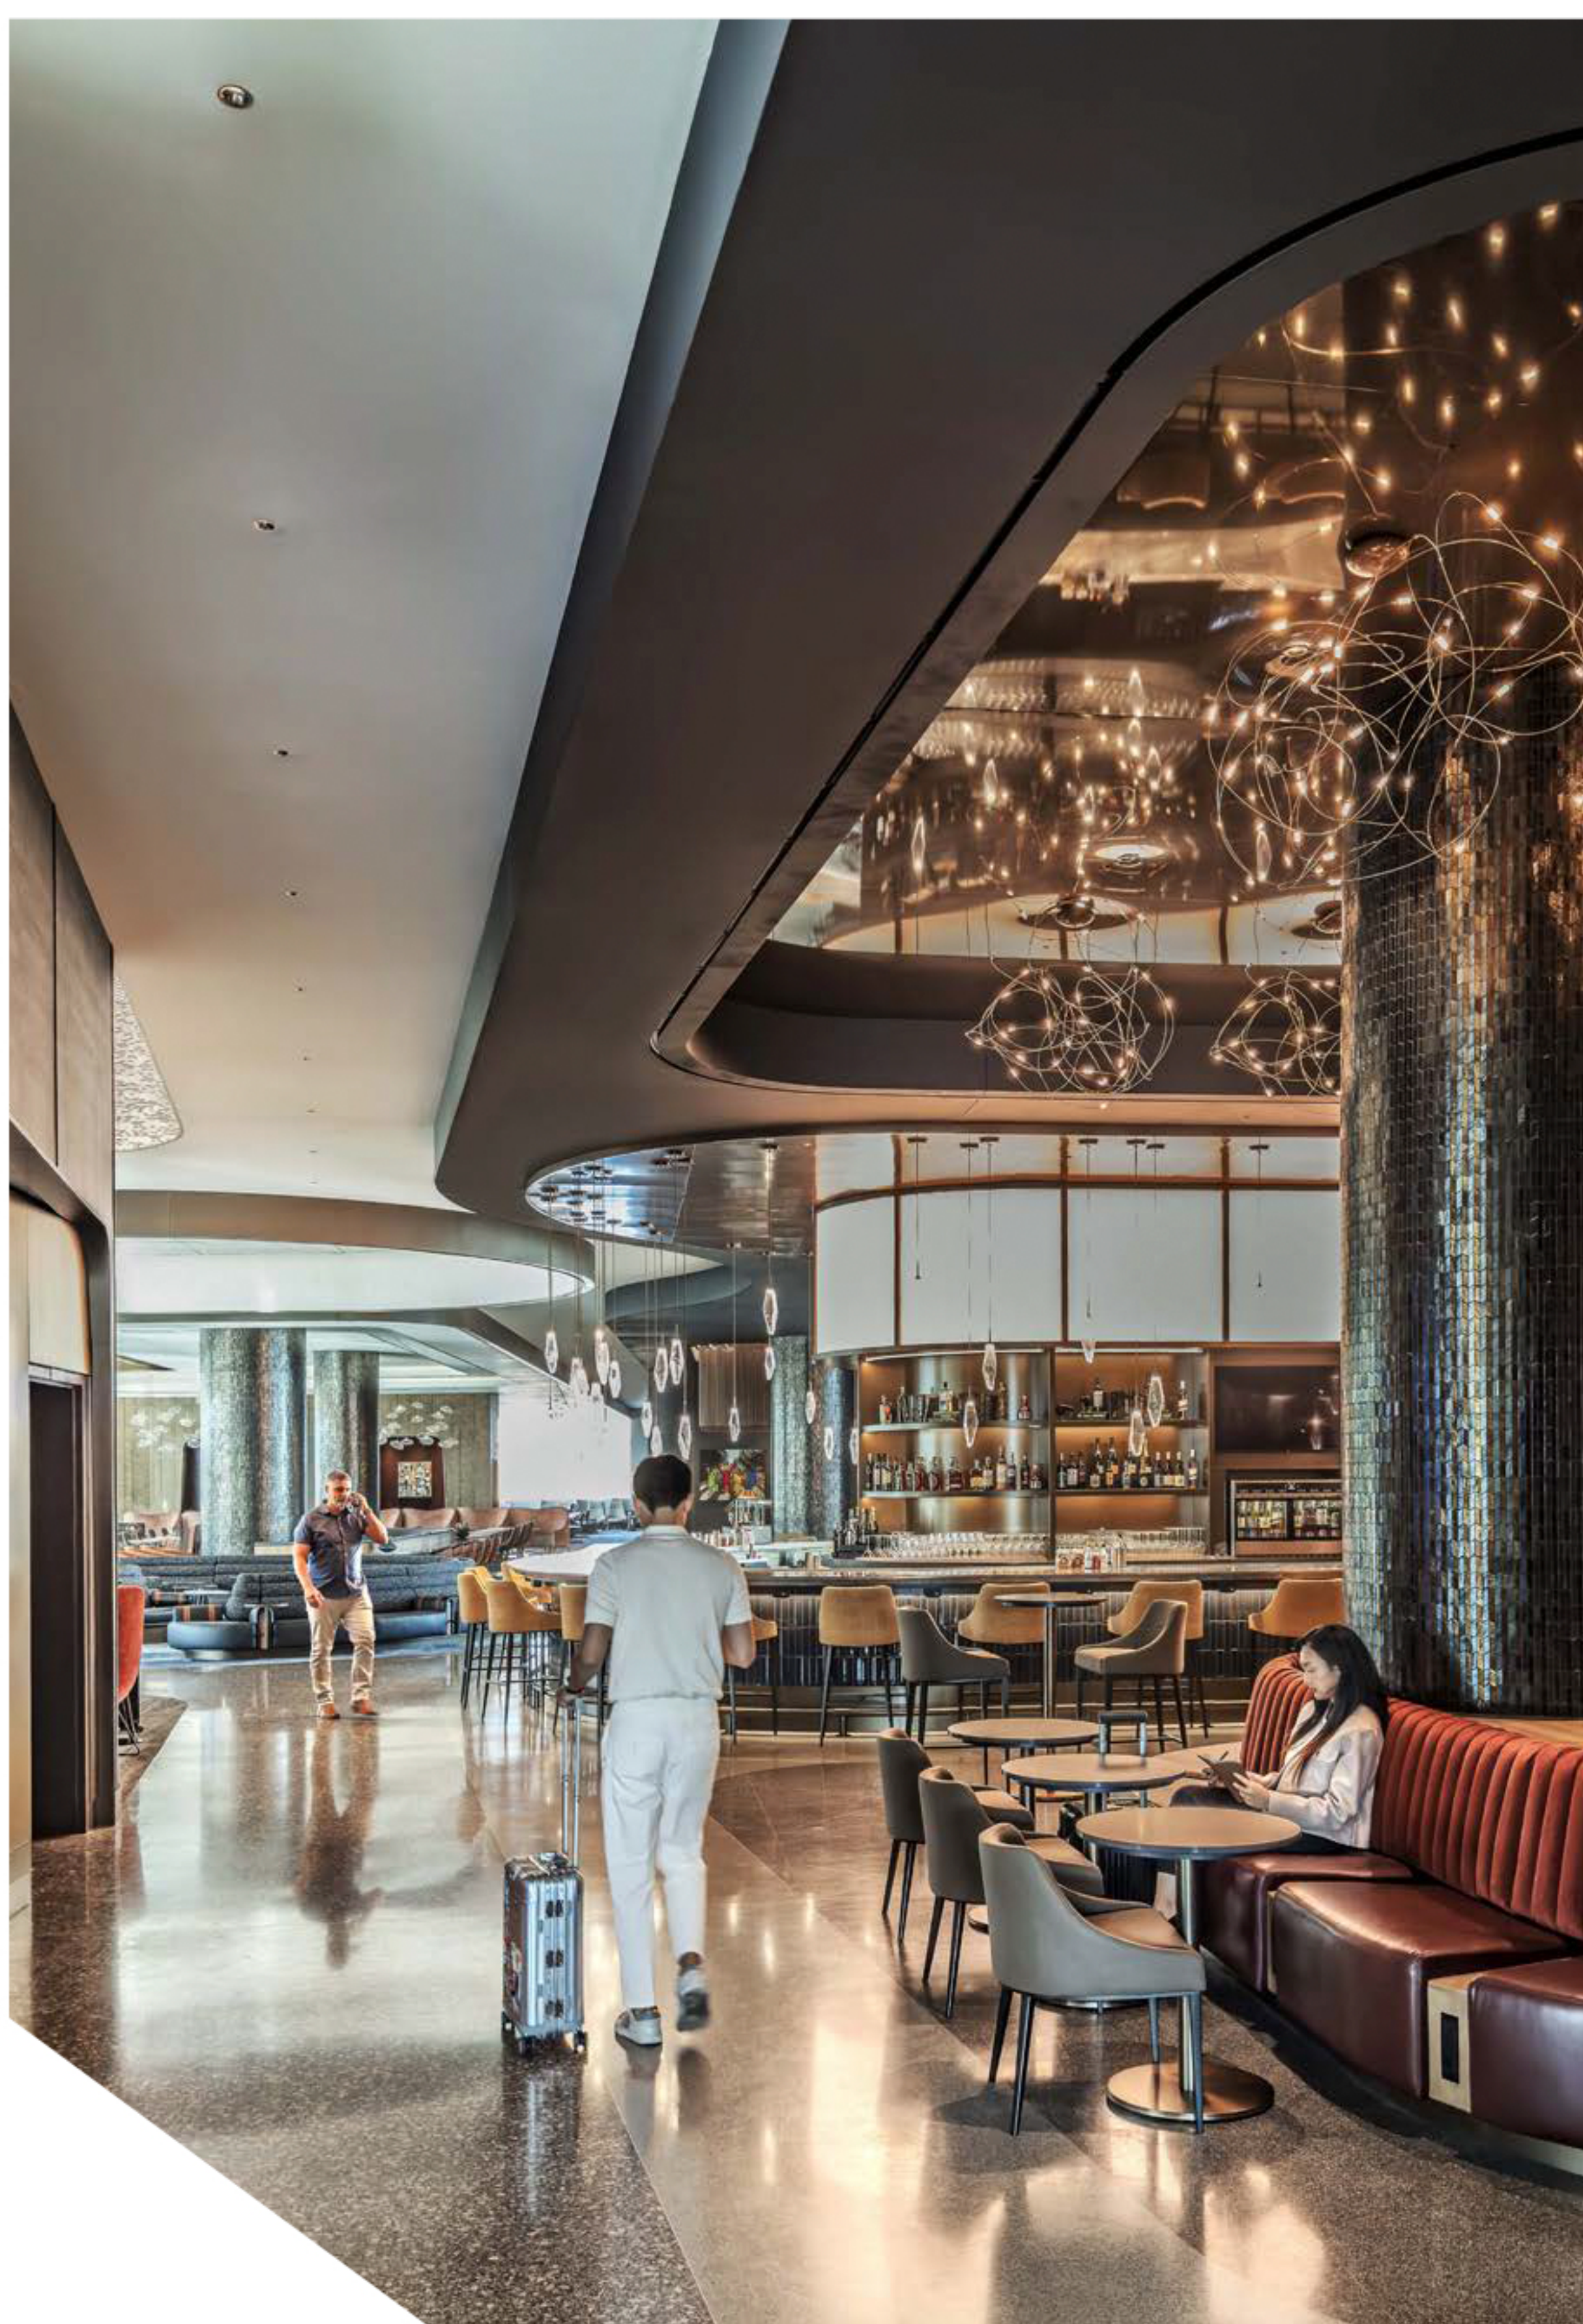

O Projeto

**ADelta Sky Club at Salt Lake City
International Airport
Salt Lake City, Utah
2025**

- Material: Glacier White PM201
- Arquiteto e Design: HOK
- Fotografia: Eric Laignel

O Desafio

A HOK estava projetando o Delta Sky Club no Aeroporto Internacional de Salt Lake City, um espaço com cerca de 3.150 metros quadrados. A visão deles era criar um lounge acolhedor e convidativo, onde os visitantes pudessem escapar do caos do aeroporto e mergulhar na beleza espetacular das características naturais e dos parques nacionais de Utah.

Com funcionamento 365 dias por ano e capacidade para 600 convidados, o lounge enfrentaria um tráfego intenso e uso constante. Isso tornou a escolha dos materiais fundamental para o sucesso do projeto. O arquiteto precisava especificar superfícies que resistissem ao desgaste, evitassem a propagação de microrganismos e fossem de fácil limpeza, para que pudessem manter sua melhor aparência para cada cliente.