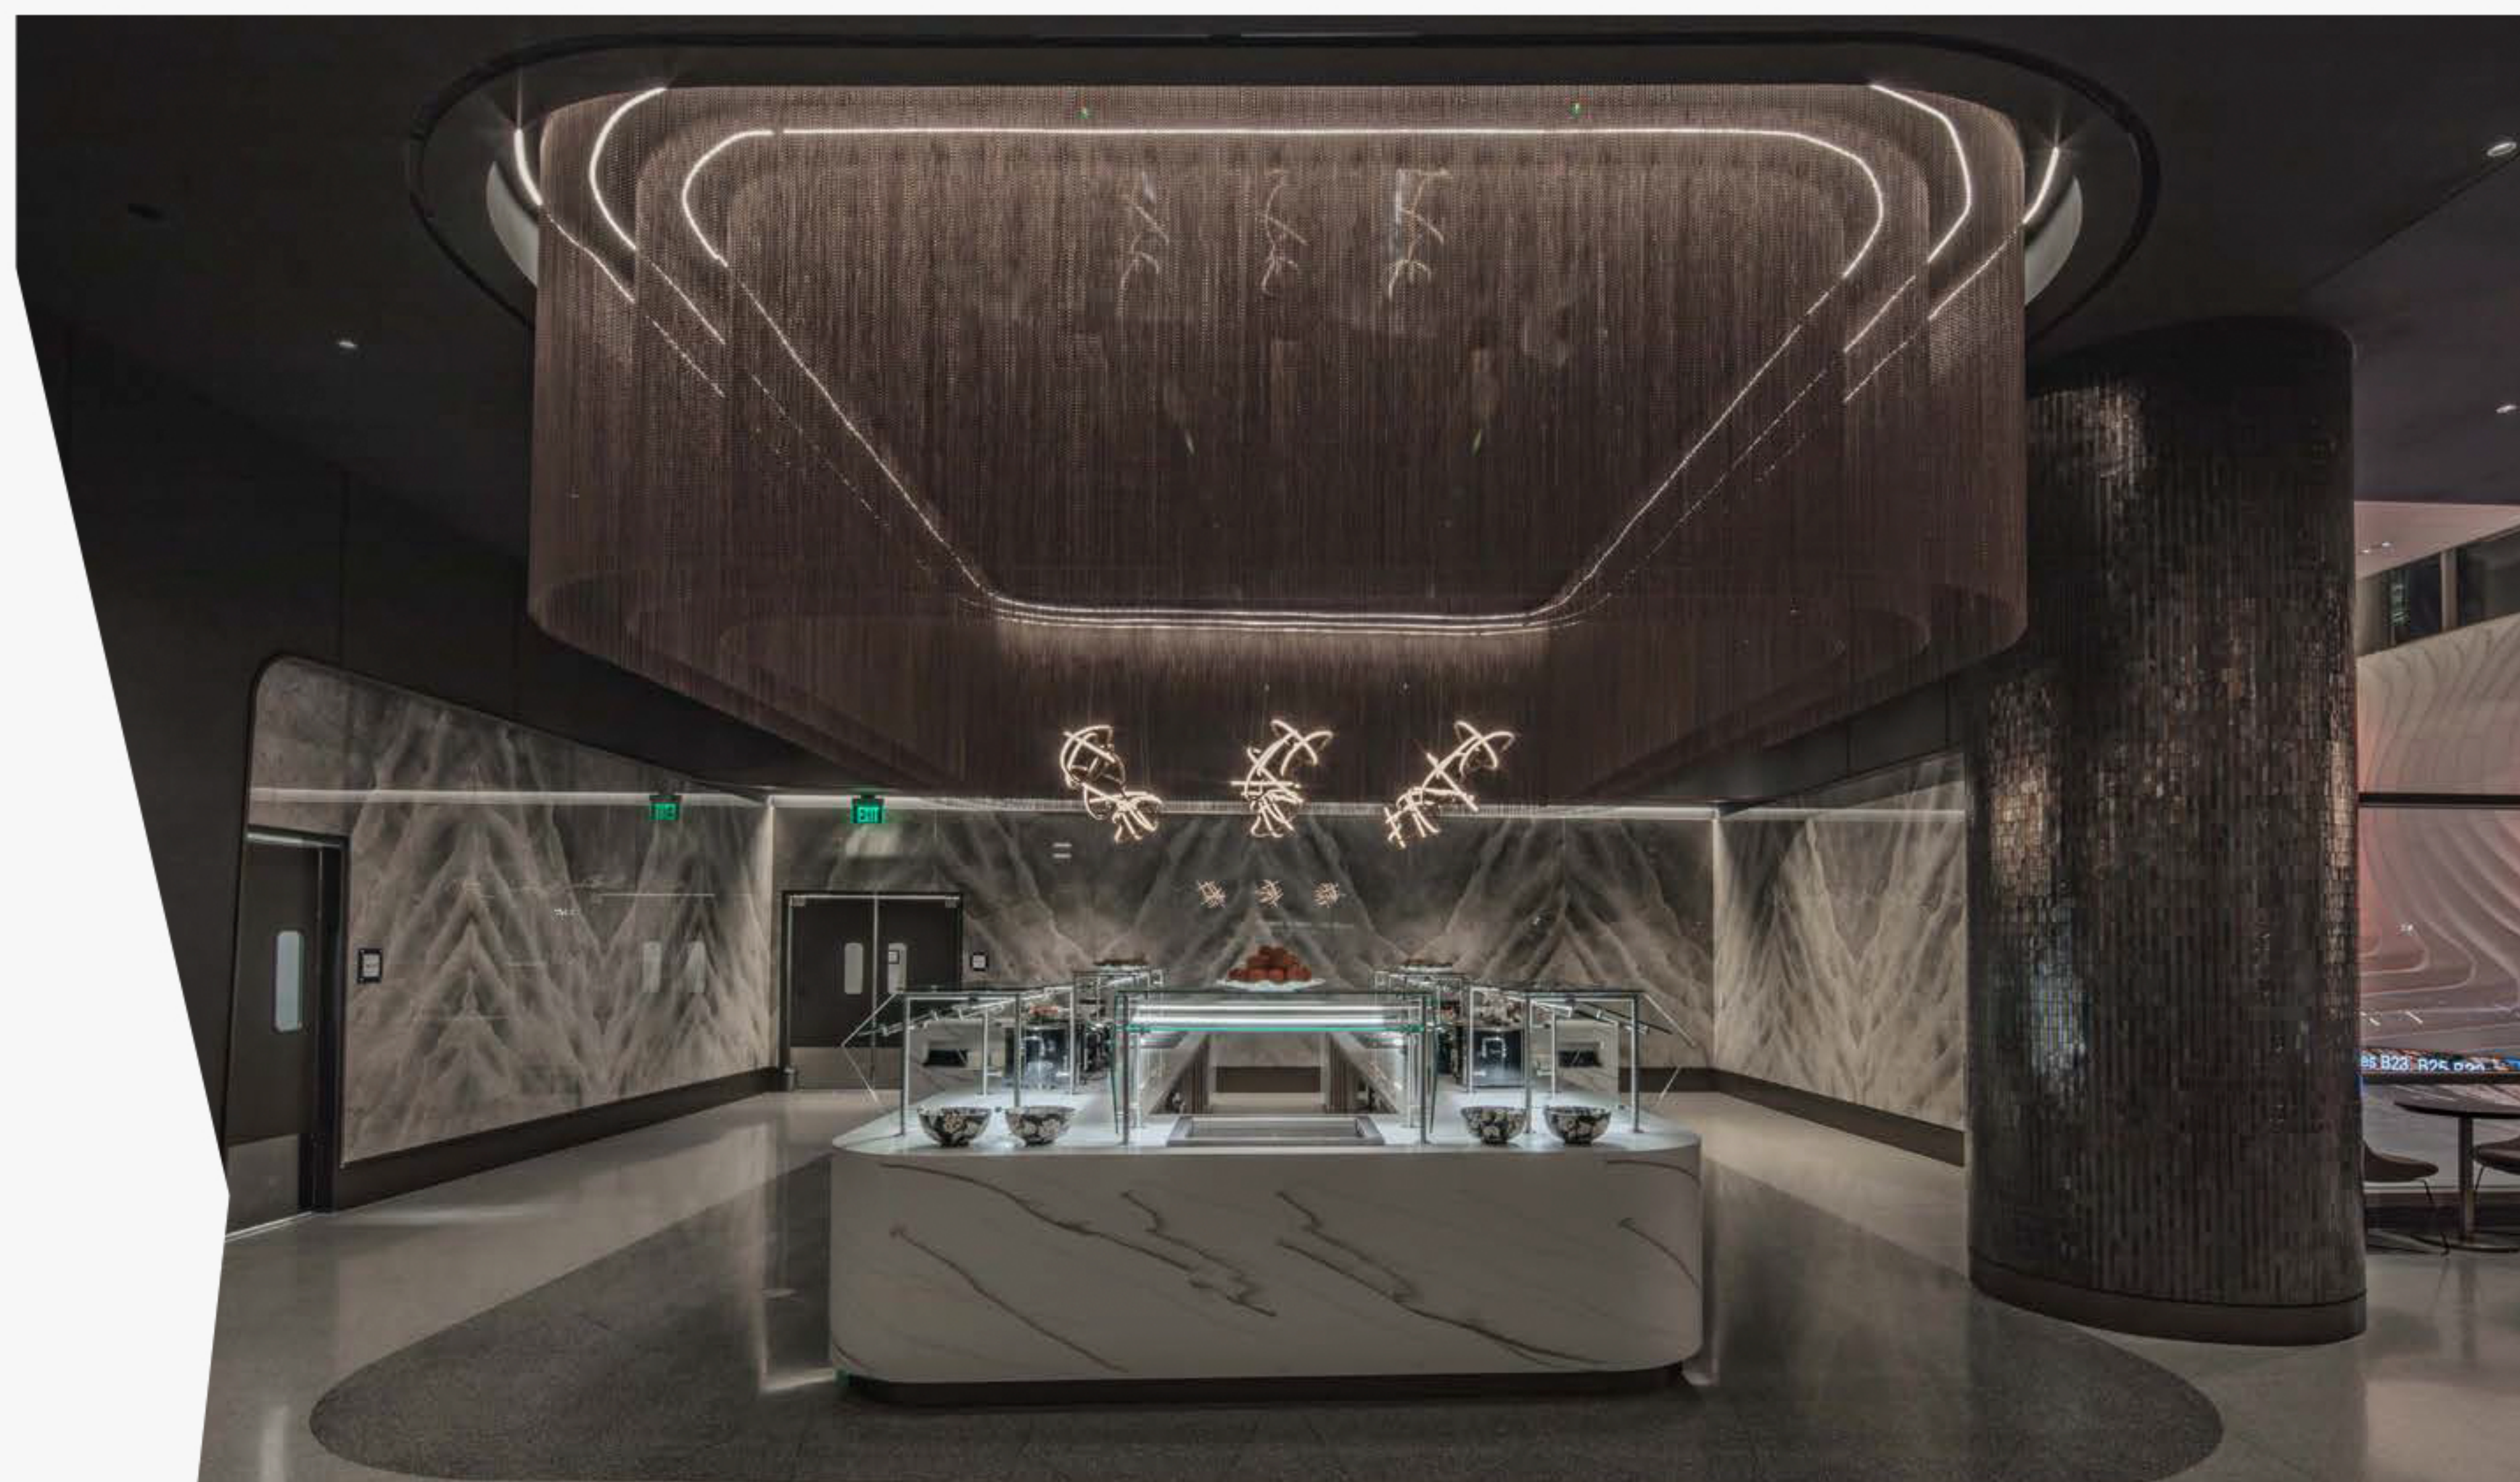

DM5044
Sun Kissed
Dreamy
Collection

O Resultado

O lounge Sky Club conduz os convidados por uma jornada através das maravilhas de Utah. A experiência começa na entrada, com detalhes cintilantes que remetem ao gelo e pisos em mosaico, seguindo para cortinas de correntes metálicas onduladas e obras de arte de inspiração regional junto às escadas rolantes.

No pavimento principal, uma seleção de lounges oferece espaços para os viajantes descansarem, trabalharem ou conversarem. Um deles apresenta janelas do piso ao teto com vistas deslumbrantes das cordilheiras Wasatch e Oquirrh, logo após a pista de decolagem. Os hóspedes podem se aconchegar em torno de uma lareira 360 graus, sob um teto metálico brilhante inspirado no famoso Grande Lago Salgado de Utah.

As áreas de bar e jantar replicam as cavernas e o céu estrelado do estado. Luzes cintilantes e tetos reflexivos compõem o amplo bar em formato de "C", enquanto a Superfície Sólida Durasein, com seus veios profundos, ofereceu o meio ideal para moldar a ilha do bufê em curvas suaves e sem emendas.

Um outro lounge envolve os visitantes com sete telas que exibem os marcos geográficos do estado, acompanhadas por cortinas de veludo, um forro acústico ondulado e sons suaves da natureza para criar uma atmosfera relaxante.